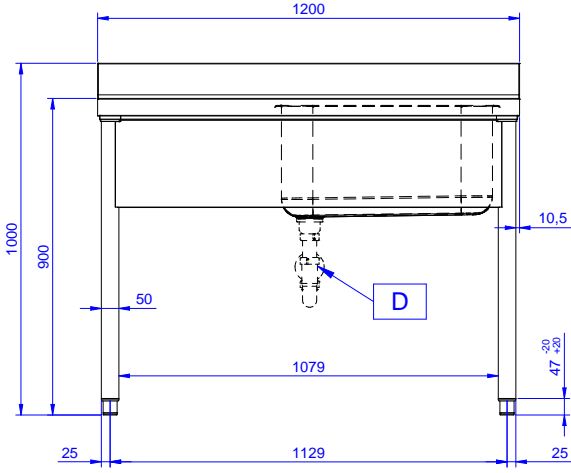

### Konstruksiyon

- 50 mm çapında yuvarlak bacaklar 304 AISI paslanmaz çeliktir, yüksekliği +0/-40 mm ayarlanabilir.
- Ön kesiti 50 mm yükseklikte 304 AISI paslanmaz çelik taban rafı; zeminden 200 mm yukarda özel yivlere oturtularak monte edilir.
- Demonte olarak teslim edilir.
- Her ihtiyaca uygun farklı musluk mevcuttur.
- Drenaj alanı kurutma işlemlerine uygundur.
- 10 mm yarıçaplı köşeli ve 13 mm derinlikte 100 mm yükseklikte sırt.
- Tamamen AISI 304 paslanmaz çelikten yapılmış ağır hizmet tipi konstrüksiyon maksimum dayanıklılık sağlar.

### Opsiyonel Aksesuarlar

- 1200 mm tezgahlar için taban rafı PNC 855282
- 4'lü tekerlek kiti, 2'si frenli, çap 100 mm, Premium PNC 855288
- 1200 mm tezgahlar için 3 taraflı çerçeve PNC 855290
- Dirsek kontrollü batarya ¾", kuğu boyunlu, tek gövdeli PNC 855322
- Dirsek kontrollü batarya ¾", kısa kuğu boyunlu, tek gövdeli PNC 855323
- Ayak pedallı, kuğu boyunlu batarya (sıcak-soğuk su girişi) ¾" PNC 855328
- Tekli plastik sifon 2" PNC 895313

Onay: \_\_\_\_\_

Experience the Excellence  
www.electroluxprofessional.com  
professional@electroluxprofessional.com

Ön

Yan

D = Drenaj

Üst

**Temel bilgiler:**

<b>Dış boyutlar, Genişlik:</b> 133106 (LG1216SXEN)	1200 mm
<b>Dış boyutlar, Derinlik:</b>	700 mm
<b>Dış boyutlar, Yükseklik:</b>	900 mm
<b>Sırt boyutları, Yükseklik:</b>	100 mm
<b>Sırt boyutları, Derinlik:</b>	13 mm
<b>Sırt boyutları, Yarı Çap:</b>	R=10
<b>Evyeye sayısı:</b>	1
<b>Evyeye boyutları:</b>	600x500xH320
<b>Üst tabla kalınlığı:</b>	50 mm
<b>Net ağırlık:</b>	42 kg