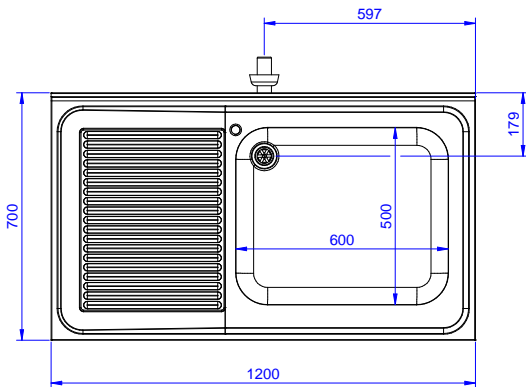

### Konstruksiyon

- 50 mm çapında yuvarlak bacaklar 304 AISI paslanmaz çeliktir, yüksekliği +0/-40 mm ayarlanabilir.
- Ön kesiti 50 mm yükseklikte 304 AISI paslanmaz çelik taban rafı; zeminden 200 mm yukarda özel yivlere oturtularak monte edilir.
- Demonte olarak teslim edilir.
- Her ihtiyaca uygun farklı musluk mevcuttur.
- Drenaj alanı kurutma işlemlerine uygundur.
- 10 mm yarıçaplı köşeli ve 13 mm derinlikte 100 mm yükseklikte sırt.
- Tamamen AISI 304 paslanmaz çelikten yapılmış ağır hizmet tipi konstrüksiyon maksimum dayanıklılık sağlar.

### Opsiyonel Aksesuarlar

- 1200 mm tezgahlar için taban rafı PNC 855282
- 4'lü tekerlek kiti, 2'si frenli, çap 100 mm, Premium PNC 855288
- 1200 mm tezgahlar için 3 taraflı çerçeve PNC 855290
- Dirsek kontrollü batarya ¾", kuğu boyunlu, tek gövdeli PNC 855322
- Dirsek kontrollü batarya ¾", kısa kuğu boyunlu, tek gövdeli PNC 855323
- Ayak pedallı, kuğu boyunlu batarya (sıcak-soğuk su girişi) ¾" PNC 855328
- Tekli plastik sifon 2" PNC 895313

Onay: \_\_\_\_\_

Experience the Excellence  
www.electroluxprofessional.com  
professional@electroluxprofessional.com

Ön

Yan

D = Drenaj

Üst

**Temel bilgiler:**

<b>Dış boyutlar, Genişlik:</b> 133106 (LG1216SXEN)	1200 mm
<b>Dış boyutlar, Derinlik:</b>	700 mm
<b>Dış boyutlar, Yükseklik:</b>	900 mm
<b>Sırt boyutları, Yükseklik:</b>	100 mm
<b>Sırt boyutları, Derinlik:</b>	13 mm
<b>Sırt boyutları, Yarı Çap:</b>	R=10
<b>Evyeye sayısı:</b>	1
<b>Evyeye boyutları:</b>	600x500xH320
<b>Üst tabla kalınlığı:</b>	50 mm
<b>Net ağırlık:</b>	42 kg