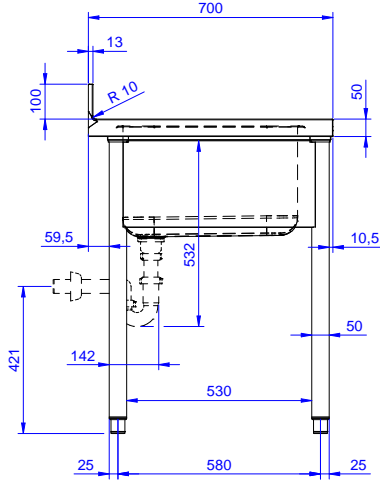

### Konstruksiyon

- 50 mm çapında yuvarlak bacaklar 304 AISI paslanmaz çeliktir, yüksekliği +0/-40 mm ayarlanabilir.
- Ön kesiti 50 mm yükseklikte 304 AISI paslanmaz çelik taban rafı; zeminden 200 mm yukarda özel yivlere oturtularak monte edilir.
- Demonte olarak teslim edilir.
- Her ihtiyaca uygun farklı musluk mevcuttur.
- Drenaj alanı kurutma işlemlerine uygundur.
- 10 mm yarıçaplı köşeli ve 13 mm derinlikte 100 mm yükseklikte sırt.
- Tamamen AISI 304 paslanmaz çelikten yapılmış ağır hizmet tipi konstrüksiyon maksimum dayanıklılık sağlar.

### Opsiyonel Aksesuarlar

- 1200 mm tezgahlar için taban rafı PNC 855282
- 4'lü tekerlek kiti, 2'si frenli, çap 100 mm, Premium PNC 855288
- 1200 mm tezgahlar için 3 taraflı çerçeve PNC 855290
- Dirsek kontrollü batarya ¾", kuğu boyunlu, tek gövdeli PNC 855322
- Dirsek kontrollü batarya ¾", kısa kuğu boyunlu, tek gövdeli PNC 855323
- Ayak pedallı, kuğu boyunlu batarya (sıcak-soğuk su girişi) ¾" PNC 855328
- Tekli plastik sifon 2" PNC 895313

Onay: \_\_\_\_\_

Experience the Excellence  
www.electroluxprofessional.com  
professional@electroluxprofessional.com

Ön

Yan

D = Drenaj

Üst

**Temel bilgiler:**

<b>Dış boyutlar, Genişlik:</b> 133106 (LG1216SXEN)	1200 mm
<b>Dış boyutlar, Derinlik:</b>	700 mm
<b>Dış boyutlar, Yükseklik:</b>	900 mm
<b>Sırt boyutları, Yükseklik:</b>	100 mm
<b>Sırt boyutları, Derinlik:</b>	13 mm
<b>Sırt boyutları, Yarı Çap:</b>	R=10
<b>Evyeye sayısı:</b>	1
<b>Evyeye boyutları:</b>	600x500xH320
<b>Üst tabla kalınlığı:</b>	50 mm
<b>Net ağırlık:</b>	42 kg